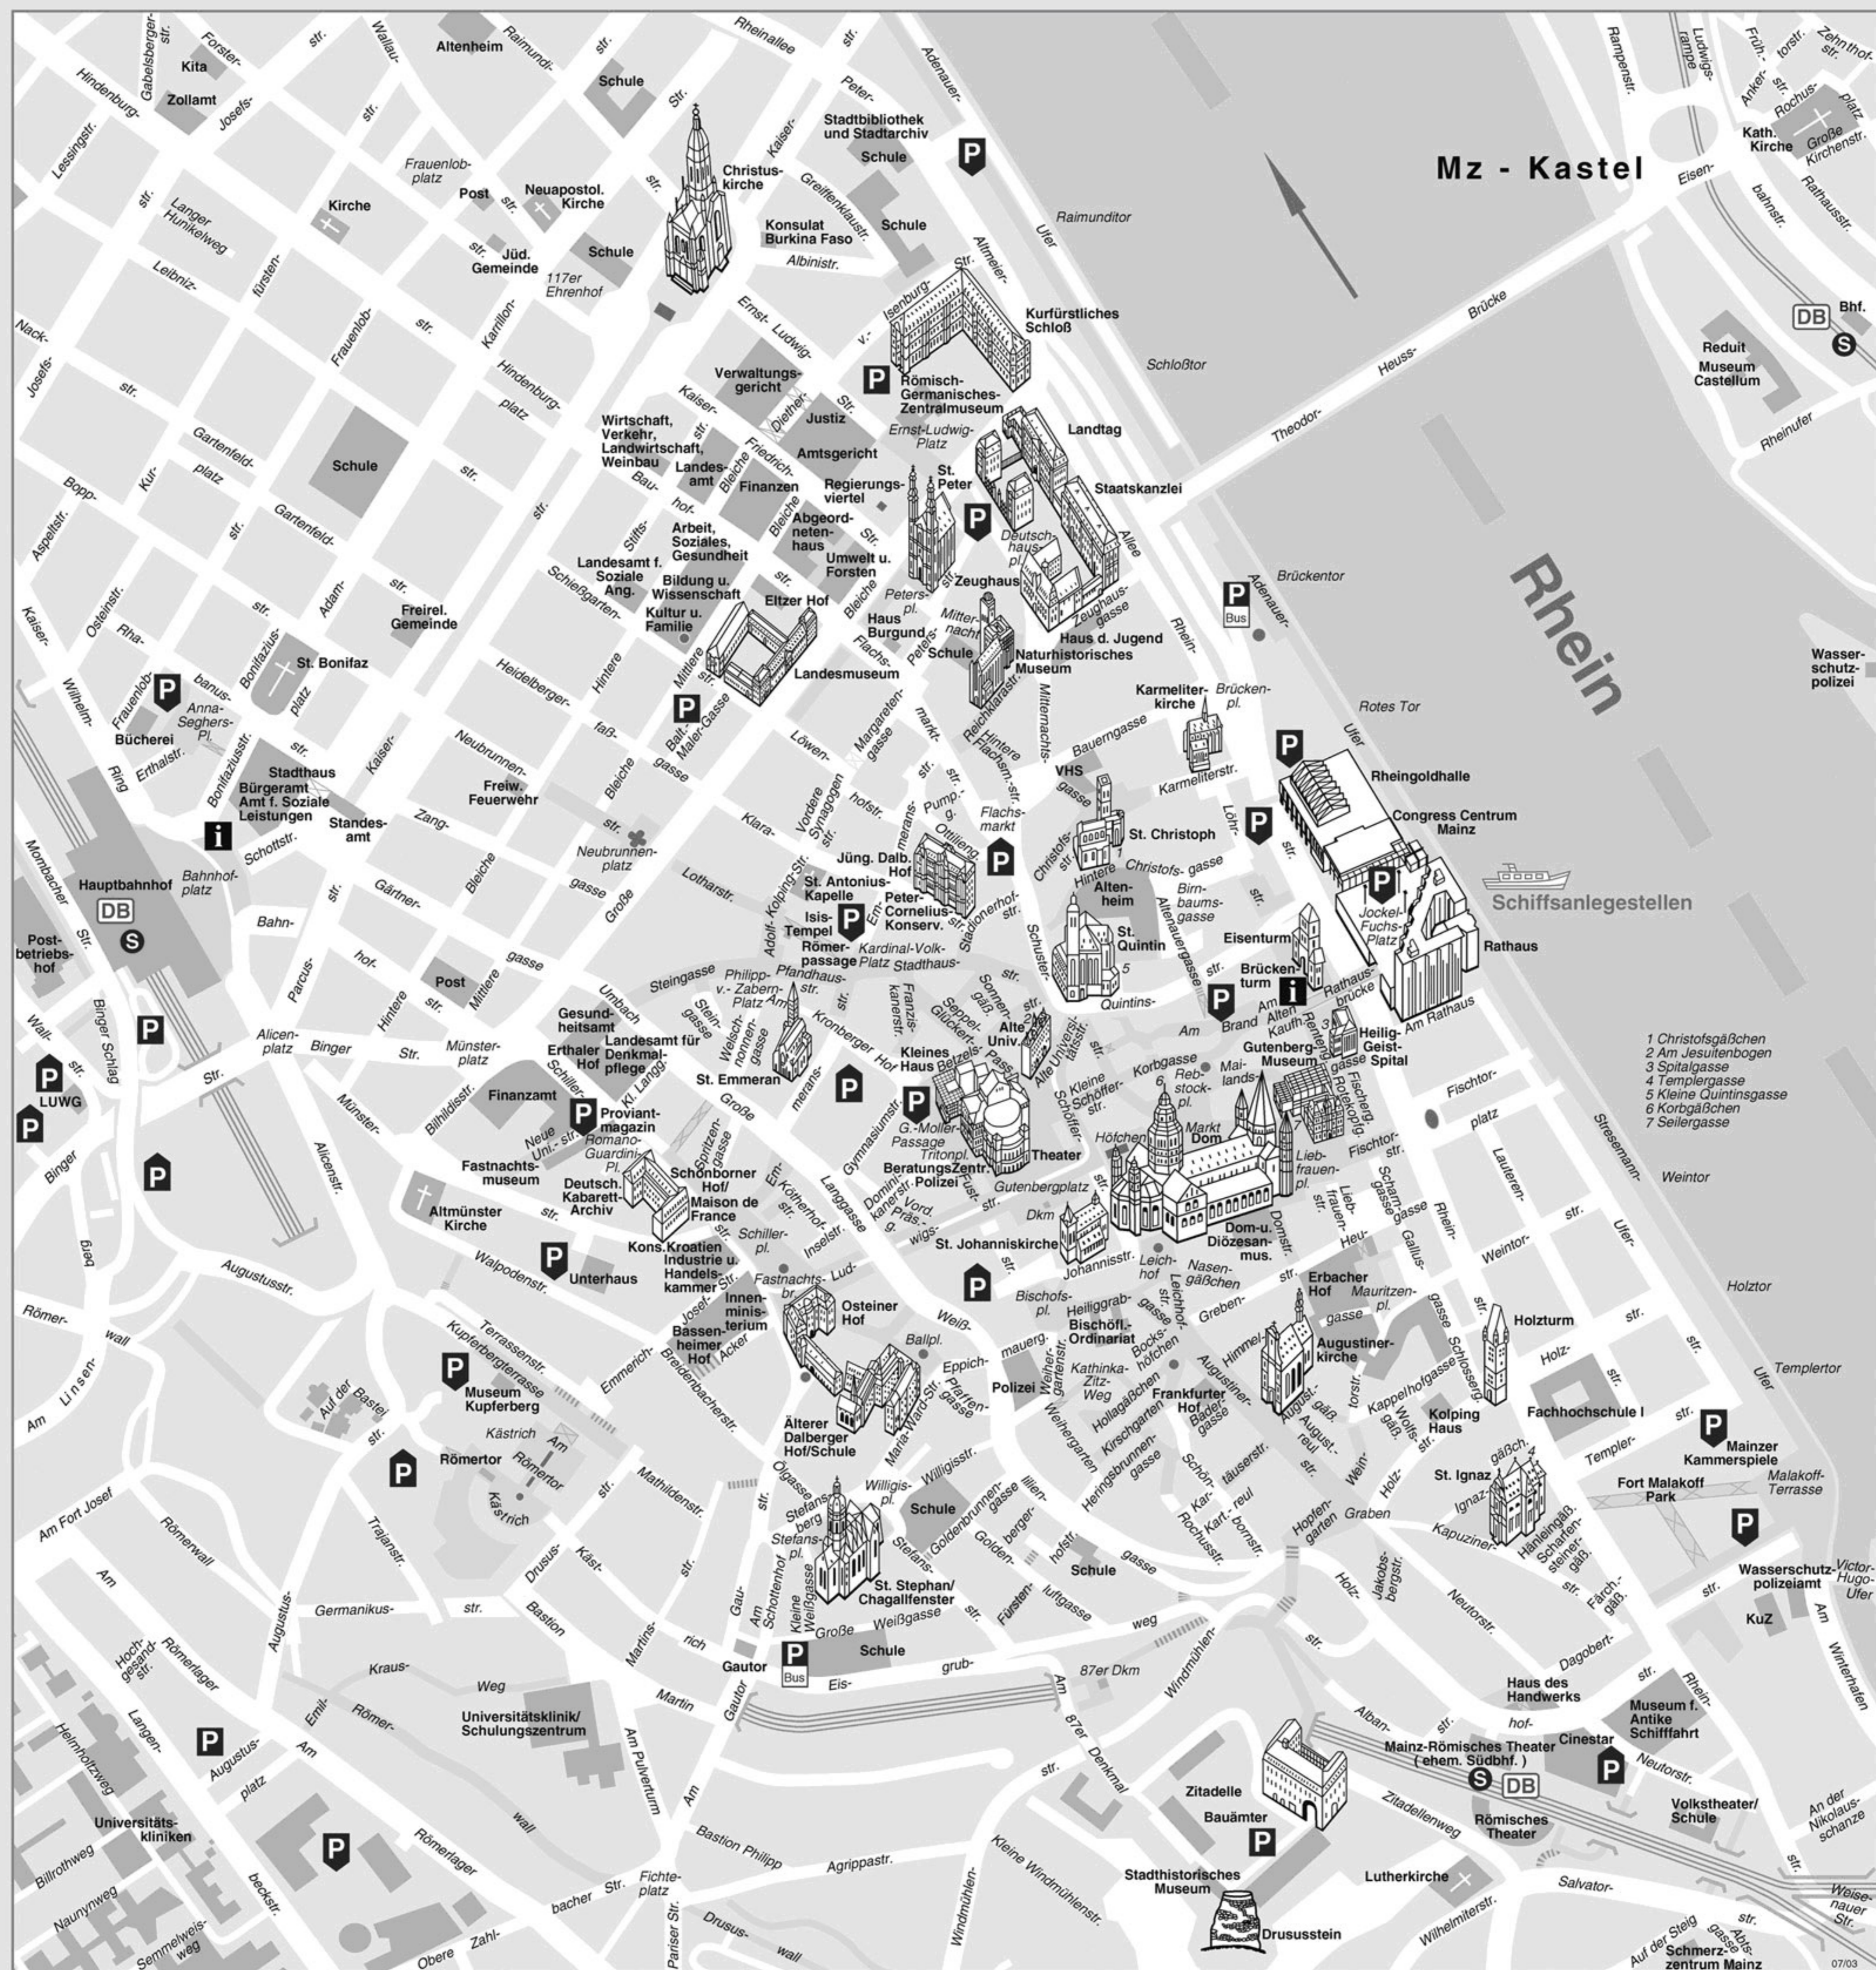

Amtlicher Innenstadtplan der Stadt Mainz

Mz - Kastel

Rhein

1. 1 Christofsgäßchen
2. 2 Am Jesuitenbogen
3. 3 Spitalgasse
4. 4 Templergrasse
5. 5 Kleine Quintinsgasse
6. 6 Korbhgäßchen
7. 7 Seilergasse

Stand Januar 2007